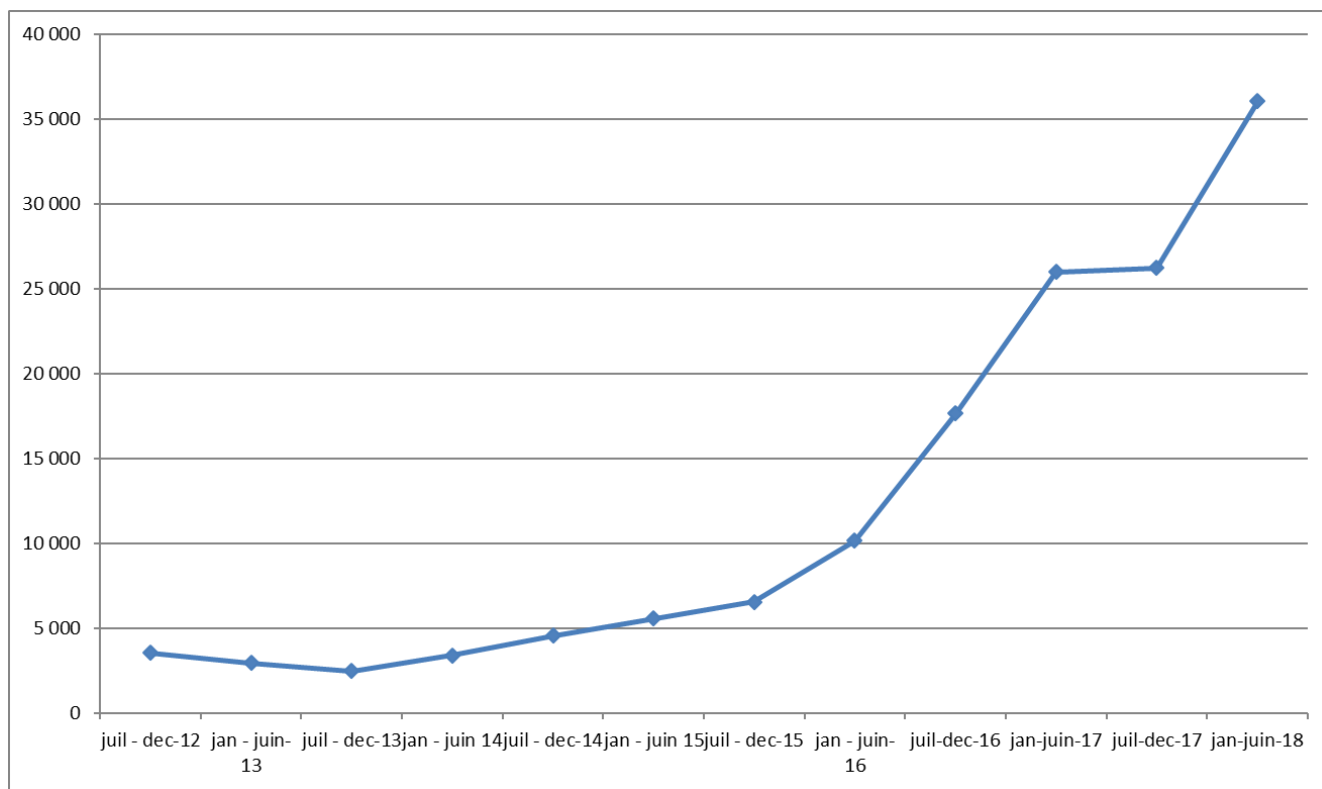

Nombre de visite sur l'ORRM