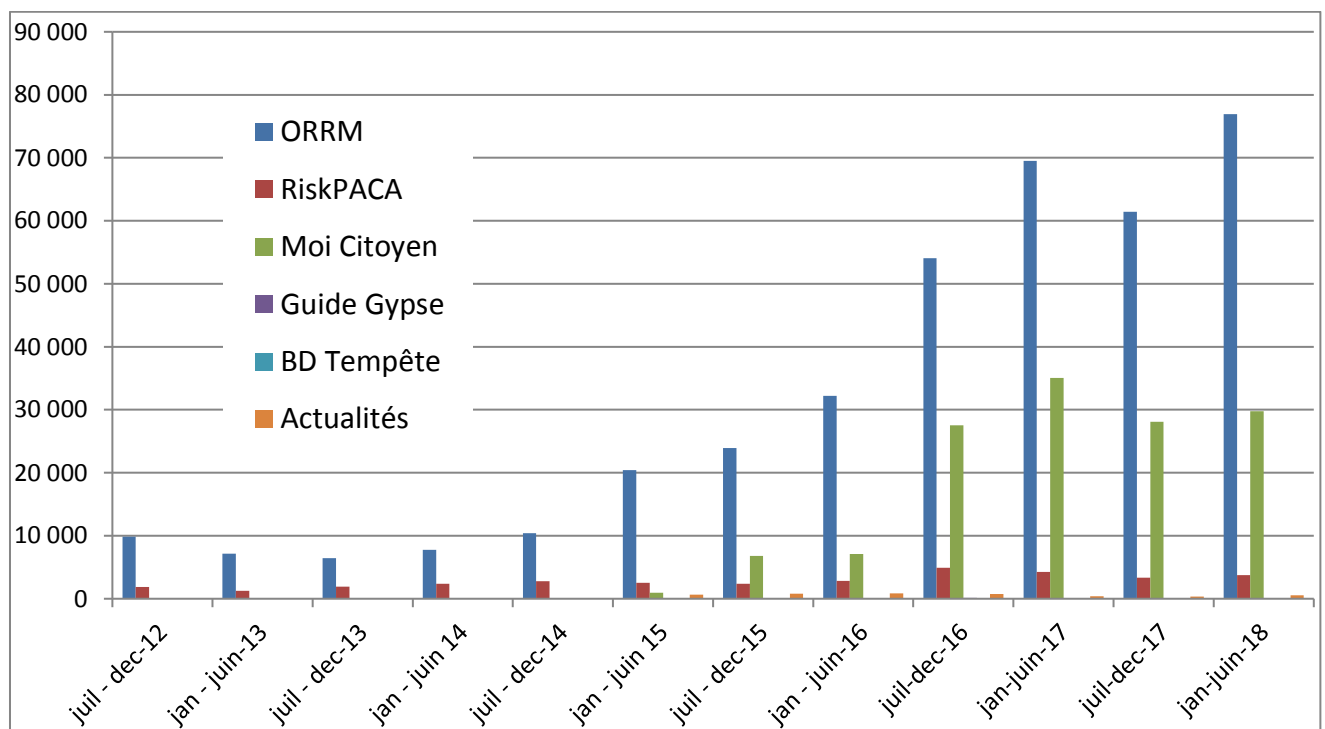

Statistiques d'accès à l'ORRM (MAJ 1^{er} juillet 2018)

Statistiques sur le nombre de visites :

Nombre visites	ORRM	RiskPACA
juil - dec-12	3 523	585
jan - juin-13	2 948	380
juil - dec-13	2 461	666
jan - juin 14	3 382	862
juil - dec-14	4 555	1 048
jan - juin 15	5 556	1 206
juil - dec-15	6 551	1 313
jan - juin-16	4 239	1651
juil-dec-16	17 628	2 657
jan-juin-17	25 974	2 581
juil-dec-17	26 231	2 120
jan-juin-18	36 032	2 392

Statistiques sur le nombre de téléchargements :

Nombre de téléchargement	ORRM	RiskPACA
juil - dec-12	806	63
jan - juin-13	426	148
juil - dec-13	491	241
jan - juin 14	682	350
juil - dec-14	922	319
jan - juin 15	821	277
juil - dec-15	2 327	308
jan - juin-16	2 842	298
juil-dec-16	12 923	456
jan-juin-17	6 162	412
juil-dec-17	4 983	349
jan-juin-18	4 867	337

Statistiques sur le nombre de pages vues

Nombre de pages vues	ORRM	RiskPACA	Moi Citoyen	Guide Gypse	BD Tempête	Actualités
juil - dec-12	9 837	1 858	pas de données			
jan - juin-13	7 161	1 253				
juil - dec-13	6 463	1 930				
jan - juin 14	7 783	2 383				
juil - dec-14	10 429	2 780				
jan - juin 15	20 394	2 544	963			647
juil - dec-15	23 924	2 386	6 779			784
jan - juin-16	32 213	2 813	7 086			851
juil-dec-16	54 038	4 906	27 542	118	35	761
jan-juin-17	69 513	4 281	35 053	46	-	402
juil-dec-17	61 428	3 321	28 105	52	-	364
jan-juin-18	76 932	3 757	29 780	50	-	522