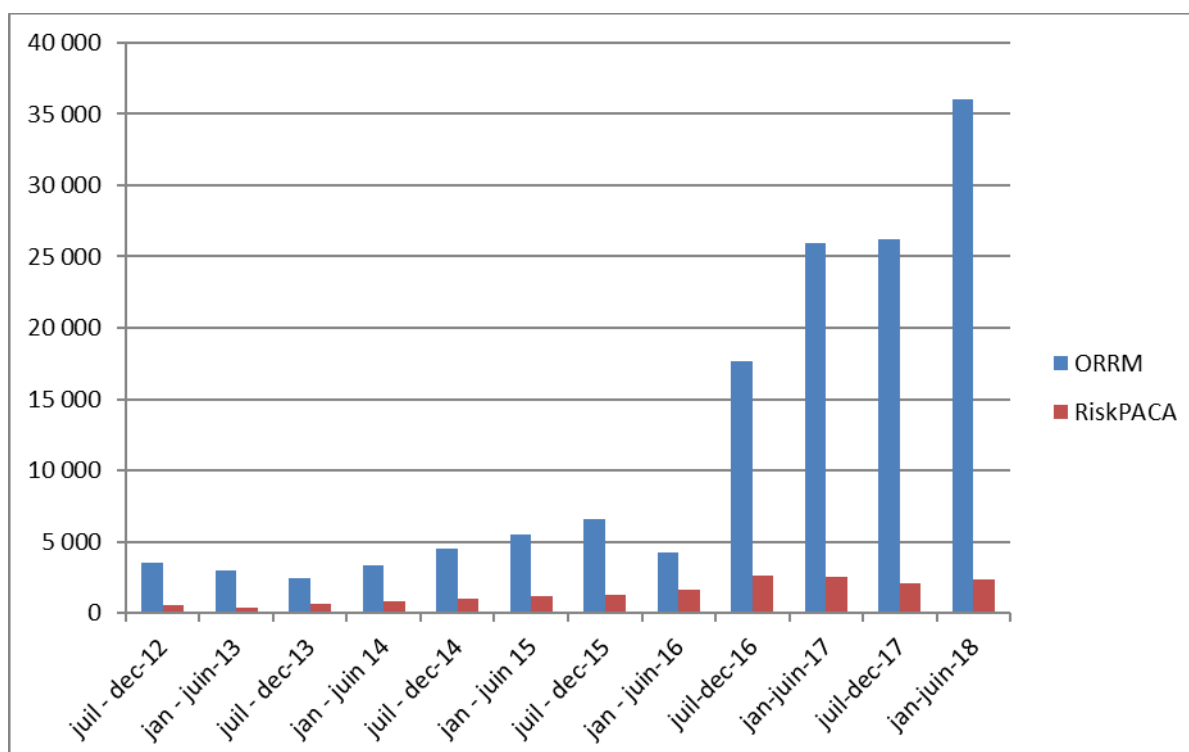

Statistiques d'accès à l'ORRM (MAJ 1^{er} juillet 2018)

Statistiques sur le nombre de visites :

Nombre visites	ORRM	RiskPACA
juil - dec-12	3 523	585
jan - juin-13	2 948	380
juil - dec-13	2 461	666
jan - juin 14	3 382	862
juil - dec-14	4 555	1 048
jan - juin 15	5 556	1 206
juil - dec-15	6 551	1 313
jan - juin-16	4 239	1651
juil-dec-16	17 628	2 657
jan-juin-17	25 974	2 581
juil-dec-17	26 231	2 120
jan-juin-18	36 032	2 392

Statistiques sur le nombre de téléchargements :

Nombre de téléchargement	ORRM	RiskPACA
juil - dec-12	806	63
jan - juin-13	426	148
juil - dec-13	491	241
jan - juin 14	682	350
juil - dec-14	922	319
jan - juin 15	821	277
juil - dec-15	2 327	308
jan - juin-16	2 842	298
juil-dec-16	12 923	456
jan-juin-17	6 162	412
juil-dec-17	4 983	349
jan-juin-18	4 867	337

Statistiques sur le nombre de pages vues

Nombre de pages vues	ORRM	RiskPACA	Moi Citoyen	Guide Gypse	BD Tempête	Actualités
juil - dec-12	9 837	1 858	pas de données			
jan - juin-13	7 161	1 253				
juil - dec-13	6 463	1 930				
jan - juin 14	7 783	2 383				
juil - dec-14	10 429	2 780				
jan - juin 15	20 394	2 544	963			647
juil - dec-15	23 924	2 386	6 779			784
jan - juin-16	32 213	2 813	7 086			851
juil-dec-16	54 038	4 906	27 542	118	35	761
jan-juin-17	69 513	4 281	35 053	46	-	402
juil-dec-17	61 428	3 321	28 105	52	-	364
jan-juin-18	76 932	3 757	29 780	50	-	522