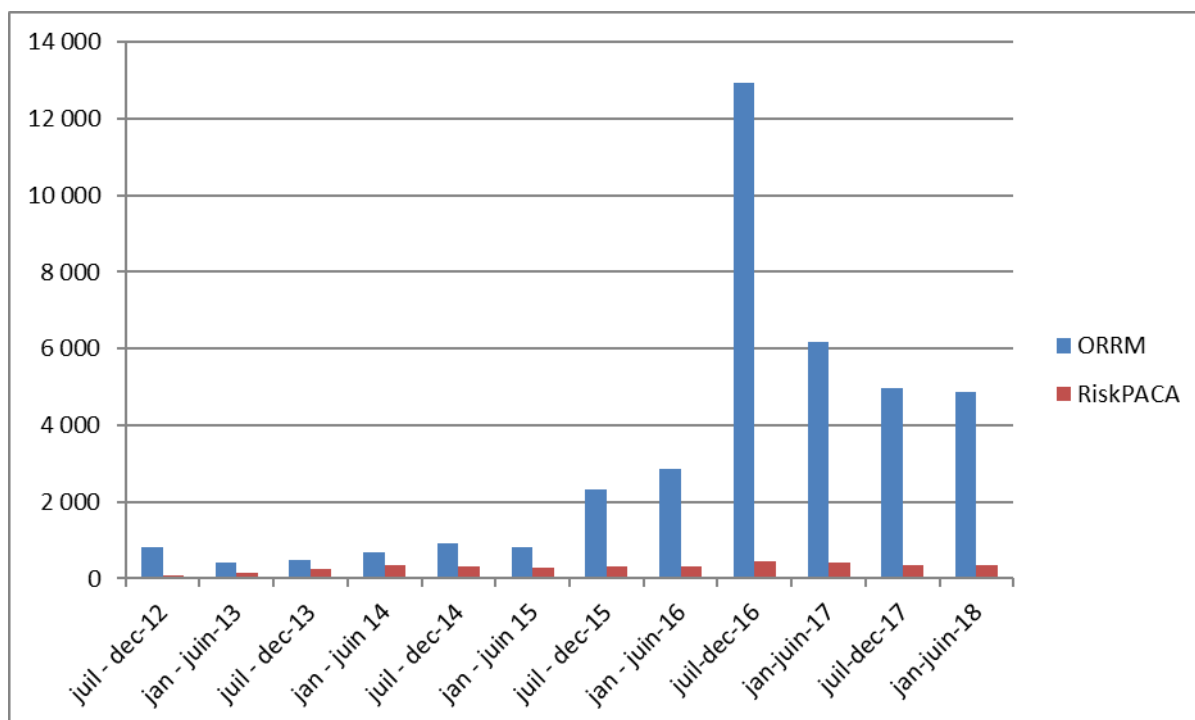

Statistiques d'accès à l'ORRM (MAJ 1^{er} juillet 2018)

Statistiques sur le nombre de visites :

Nombre visites	ORRM	RiskPACA
juil - dec-12	3 523	585
jan - juin-13	2 948	380
juil - dec-13	2 461	666
jan - juin 14	3 382	862
juil - dec-14	4 555	1 048
jan - juin 15	5 556	1 206
juil - dec-15	6 551	1 313
jan - juin-16	4 239	1651
juil-dec-16	17 628	2 657
jan-juin-17	25 974	2 581
juil-dec-17	26 231	2 120
jan-juin-18	36 032	2 392

Statistiques sur le nombre de téléchargements :

Nombre de téléchargement	ORRM	RiskPACA
juil - dec-12	806	63
jan - juin-13	426	148
juil - dec-13	491	241
jan - juin 14	682	350
juil - dec-14	922	319
jan - juin 15	821	277
juil - dec-15	2 327	308
jan - juin-16	2 842	298
juil-dec-16	12 923	456
jan-juin-17	6 162	412
juil-dec-17	4 983	349
jan-juin-18	4 867	337

Statistiques sur le nombre de pages vues

Nombre de pages vues	ORRM	RiskPACA	Moi Citoyen	Guide Gypse	BD Tempête	Actualités
juil - dec-12	9 837	1 858	pas de données			
jan - juin-13	7 161	1 253				
juil - dec-13	6 463	1 930				
jan - juin 14	7 783	2 383				
juil - dec-14	10 429	2 780				
jan - juin 15	20 394	2 544	963			647
juil - dec-15	23 924	2 386	6 779			784
jan - juin-16	32 213	2 813	7 086			851
juil-dec-16	54 038	4 906	27 542	118	35	761
jan-juin-17	69 513	4 281	35 053	46	-	402
juil-dec-17	61 428	3 321	28 105	52	-	364
jan-juin-18	76 932	3 757	29 780	50	-	522