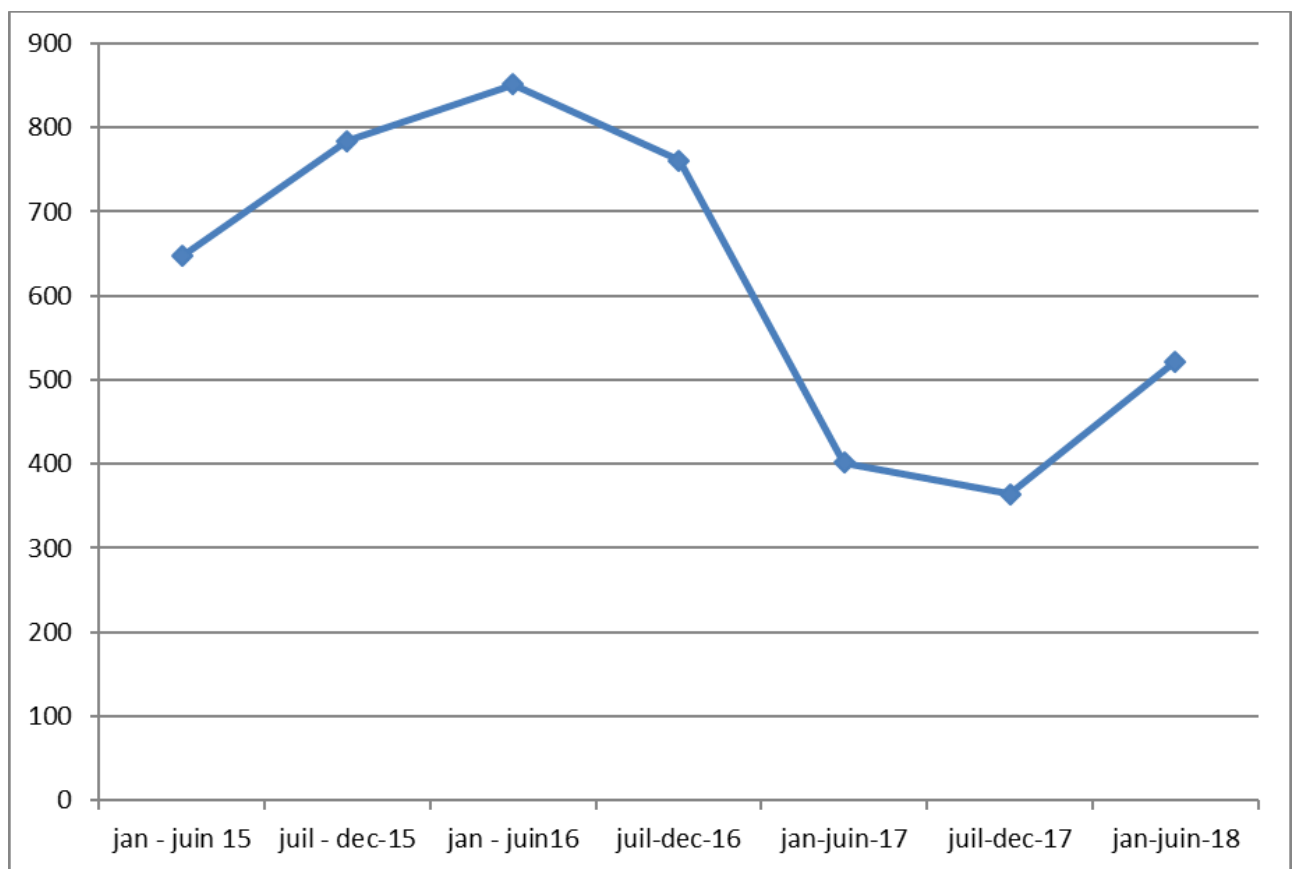

Données brutes :

Période	Nb mois	Nb visites	Nb actions/visite	Durée moyenne sur le site	% d'internautes survolant le	Nb de pages vues	Nb de téléchargements
ORRM							
juil - dec-12	6	3 523	3,5	3min 33s	46	9 837	806
jan - juin-13	6	2 948	2,9	2min 53s	54	7 161	426
juil - dec-13	6	2 461	3,1	3min 10s	51	6 463	491
jan - juin 14	6	3 382	3	2min 36s	56	7 783	682
juil - dec-14	6	4 555	2,8	2min 17s	53	10 429	922
jan - juin 15	6	5 556	4	3min26s	57	20 394	821
juil - dec-15	6	6 551	4,2	3min38s	53	23 924	2 327
jan - juin-16	6	10 126	3,6	3min17s	57	32 213	2 842
juil-dec-16	6	17 628	4	3min52s	49	54 038	12 923
jan-juin-17	6	25 974	3,1	3min24s	56	69 513	6 162
juil-dec-17	6	26 231	2,7	2min54s	57	61 428	4 983
jan-juin-18	6	36 032	2,4	2min22s	63	76 932	4 867
RiskPACA							
juil - dec-12	6	585	3,3	2min 48s	15	1 858	63
jan - juin-13	6	380	3,7	4min 21s	13	1 253	148
juil - dec-13	6	666	3,3	3min 32s	33	1 930	241
jan - juin 14	6	862	3,2	4min 8s	37	2 383	350
juil - dec-14	6	1 048	3	3min 19s	40	2 780	319
jan - juin 15	6	1 206	2,3	3min0s	56	2 544	277
juil - dec-15	6	1 313	2,1	2min33s	66	2 386	308
jan - juin16	6	1 651	1,9	2min20s	69	2 813	298
juil-dec-16	6	2 657	2,1	3min42s	63	4 906	456
jan-juin-17	6	2 581	1,9	2min36s	68	4 281	412
juil-dec-17	6	2 120	1,8	2min25s	71	3 321	349
jan-juin-18	6	2 392	1,7	2min8s	71	3 757	337

Nombre de visite sur l'ORRM

Nombre de visites sur RiskPACA

Nombre de vues sur Moi Citoyen

Nombre de vues sur les Actualités

Nombre de vues sur le Guide Gypse