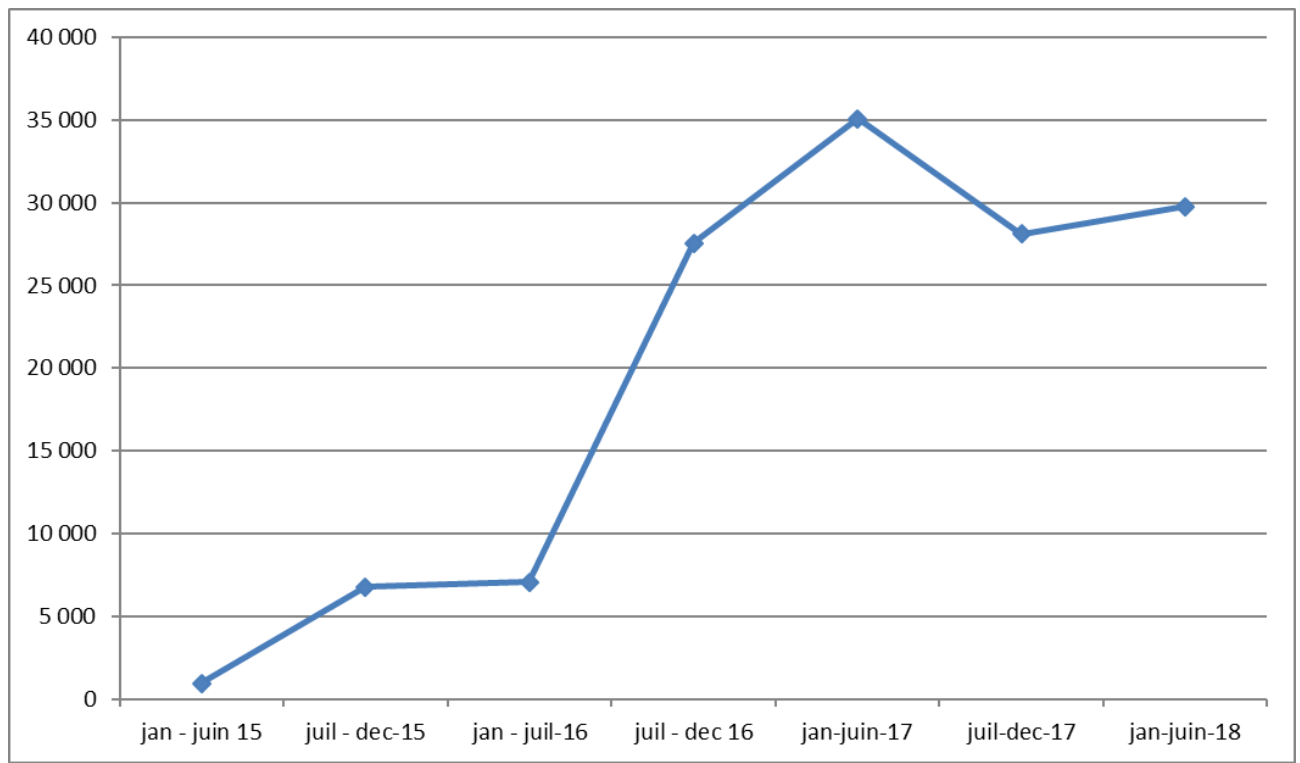

Données brutes :

Période	Nb mois	Nb visites	Nb actions/visite	Durée moyenne sur le site	% d'internautes survolant le	Nb de pages vues	Nb de téléchargements
ORRM							
juil - dec-12	6	3 523	3,5	3min 33s	46	9 837	806
jan - juin-13	6	2 948	2,9	2min 53s	54	7 161	426
juil - dec-13	6	2 461	3,1	3min 10s	51	6 463	491
jan - juin 14	6	3 382	3	2min 36s	56	7 783	682
juil - dec-14	6	4 555	2,8	2min 17s	53	10 429	922
jan - juin 15	6	5 556	4	3min26s	57	20 394	821
juil - dec-15	6	6 551	4,2	3min38s	53	23 924	2 327
jan - juin-16	6	10 126	3,6	3min17s	57	32 213	2 842
juil-dec-16	6	17 628	4	3min52s	49	54 038	12 923
jan-juin-17	6	25 974	3,1	3min24s	56	69 513	6 162
juil-dec-17	6	26 231	2,7	2min54s	57	61 428	4 983
jan-juin-18	6	36 032	2,4	2min22s	63	76 932	4 867
RiskPACA							
juil - dec-12	6	585	3,3	2min 48s	15	1 858	63
jan - juin-13	6	380	3,7	4min 21s	13	1 253	148
juil - dec-13	6	666	3,3	3min 32s	33	1 930	241
jan - juin 14	6	862	3,2	4min 8s	37	2 383	350
juil - dec-14	6	1 048	3	3min 19s	40	2 780	319
jan - juin 15	6	1 206	2,3	3min0s	56	2 544	277
juil - dec-15	6	1 313	2,1	2min33s	66	2 386	308
jan - juin16	6	1 651	1,9	2min20s	69	2 813	298
juil-dec-16	6	2 657	2,1	3min42s	63	4 906	456
jan-juin-17	6	2 581	1,9	2min36s	68	4 281	412
juil-dec-17	6	2 120	1,8	2min25s	71	3 321	349
jan-juin-18	6	2 392	1,7	2min8s	71	3 757	337

Nombre de visite sur l'ORRM

Nombre de visites sur RiskPACA

Nombre de vues sur Moi Citoyen

Nombre de vues sur les Actualités

Nombre de vues sur le Guide Gypse