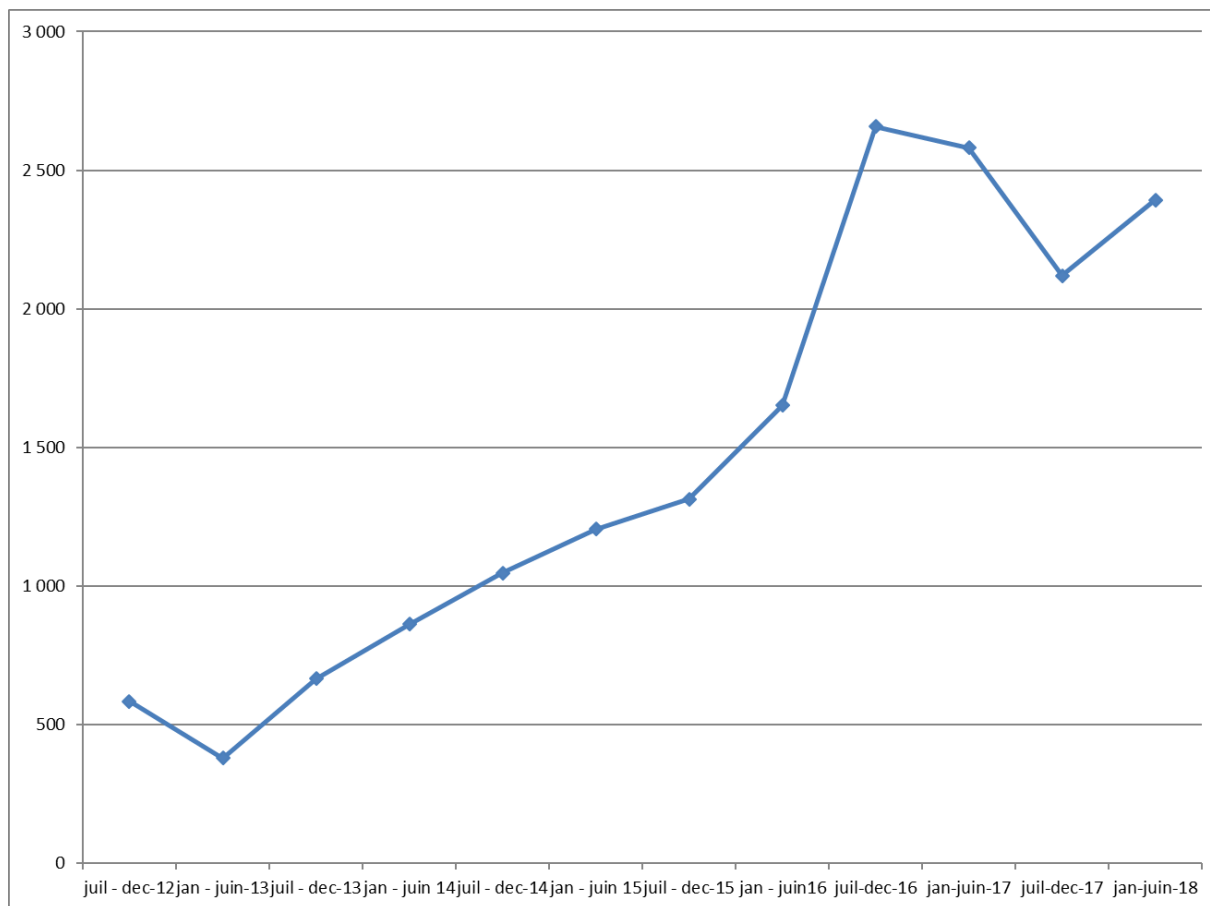

Nombre de visites sur RiskPACA