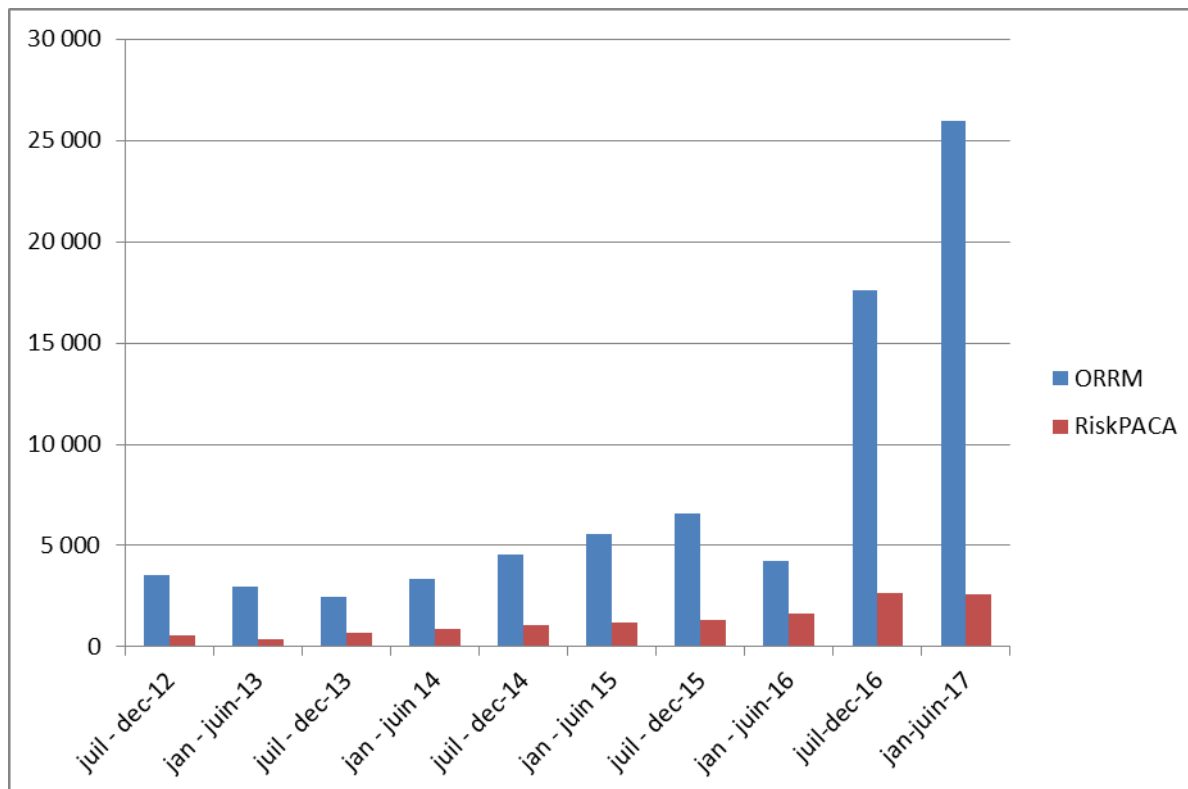

Illustration 4 : Données brutes depuis 2012 issues des statistiques d'accès sur le site de l'ORRM et outils associés

Graphiques :

Illustration 5 : Nombre de visites depuis 2012 sur les sites ORRM et RiskPACA

Illustration 6 : Nombre de téléchargements depuis 2012 sur les sites ORRM et RiskPACA

Illustration 7 : Nombre de pages vues depuis 2012 sur les sites ORRM et RiskPACA, ainsi que sur les outils Moi Citoyen, Guide Gypse, BD Tempête et Actualités