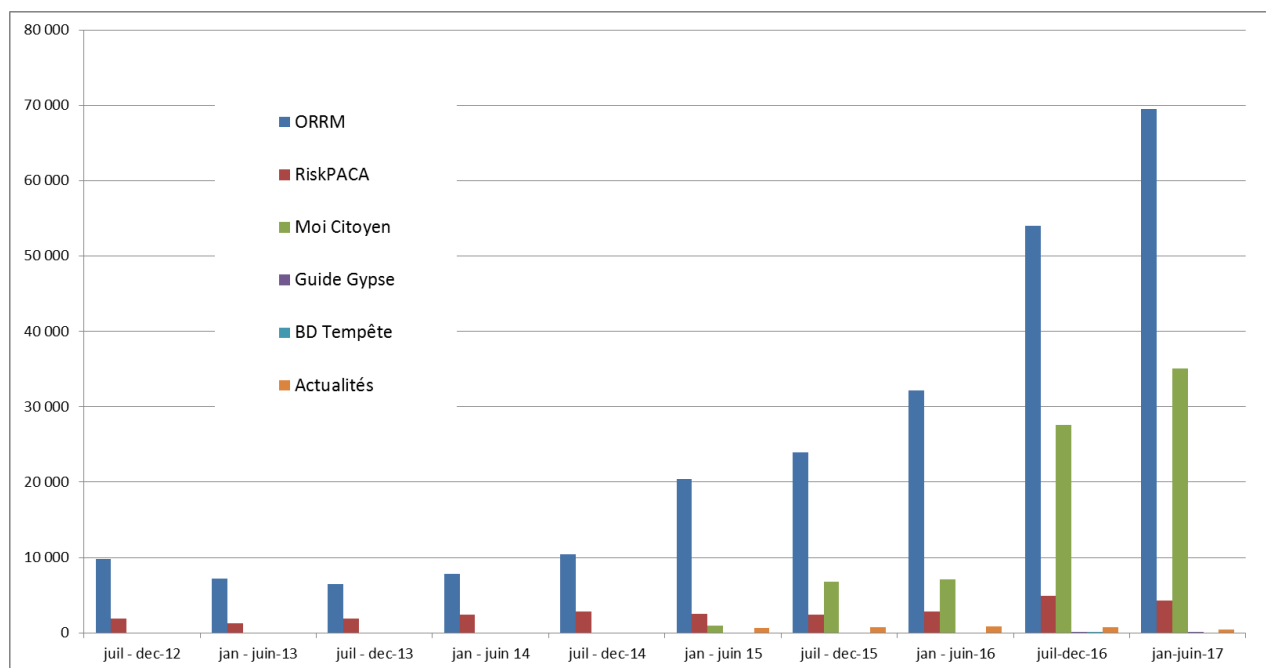

Illustration 4 : Données brutes depuis 2012 issues des statistiques d'accès sur le site de l'ORRM et outils associés

Graphiques :

Illustration 5 : Nombre de visites depuis 2012 sur les sites ORRM et RiskPACA

Illustration 6 : Nombre de téléchargements depuis 2012 sur les sites ORRM et RiskPACA

Illustration 7 : Nombre de pages vues depuis 2012 sur les sites ORRM et RiskPACA, ainsi que sur les outils Moi Citoyen, Guide Gypse, BD Tempête et Actualités