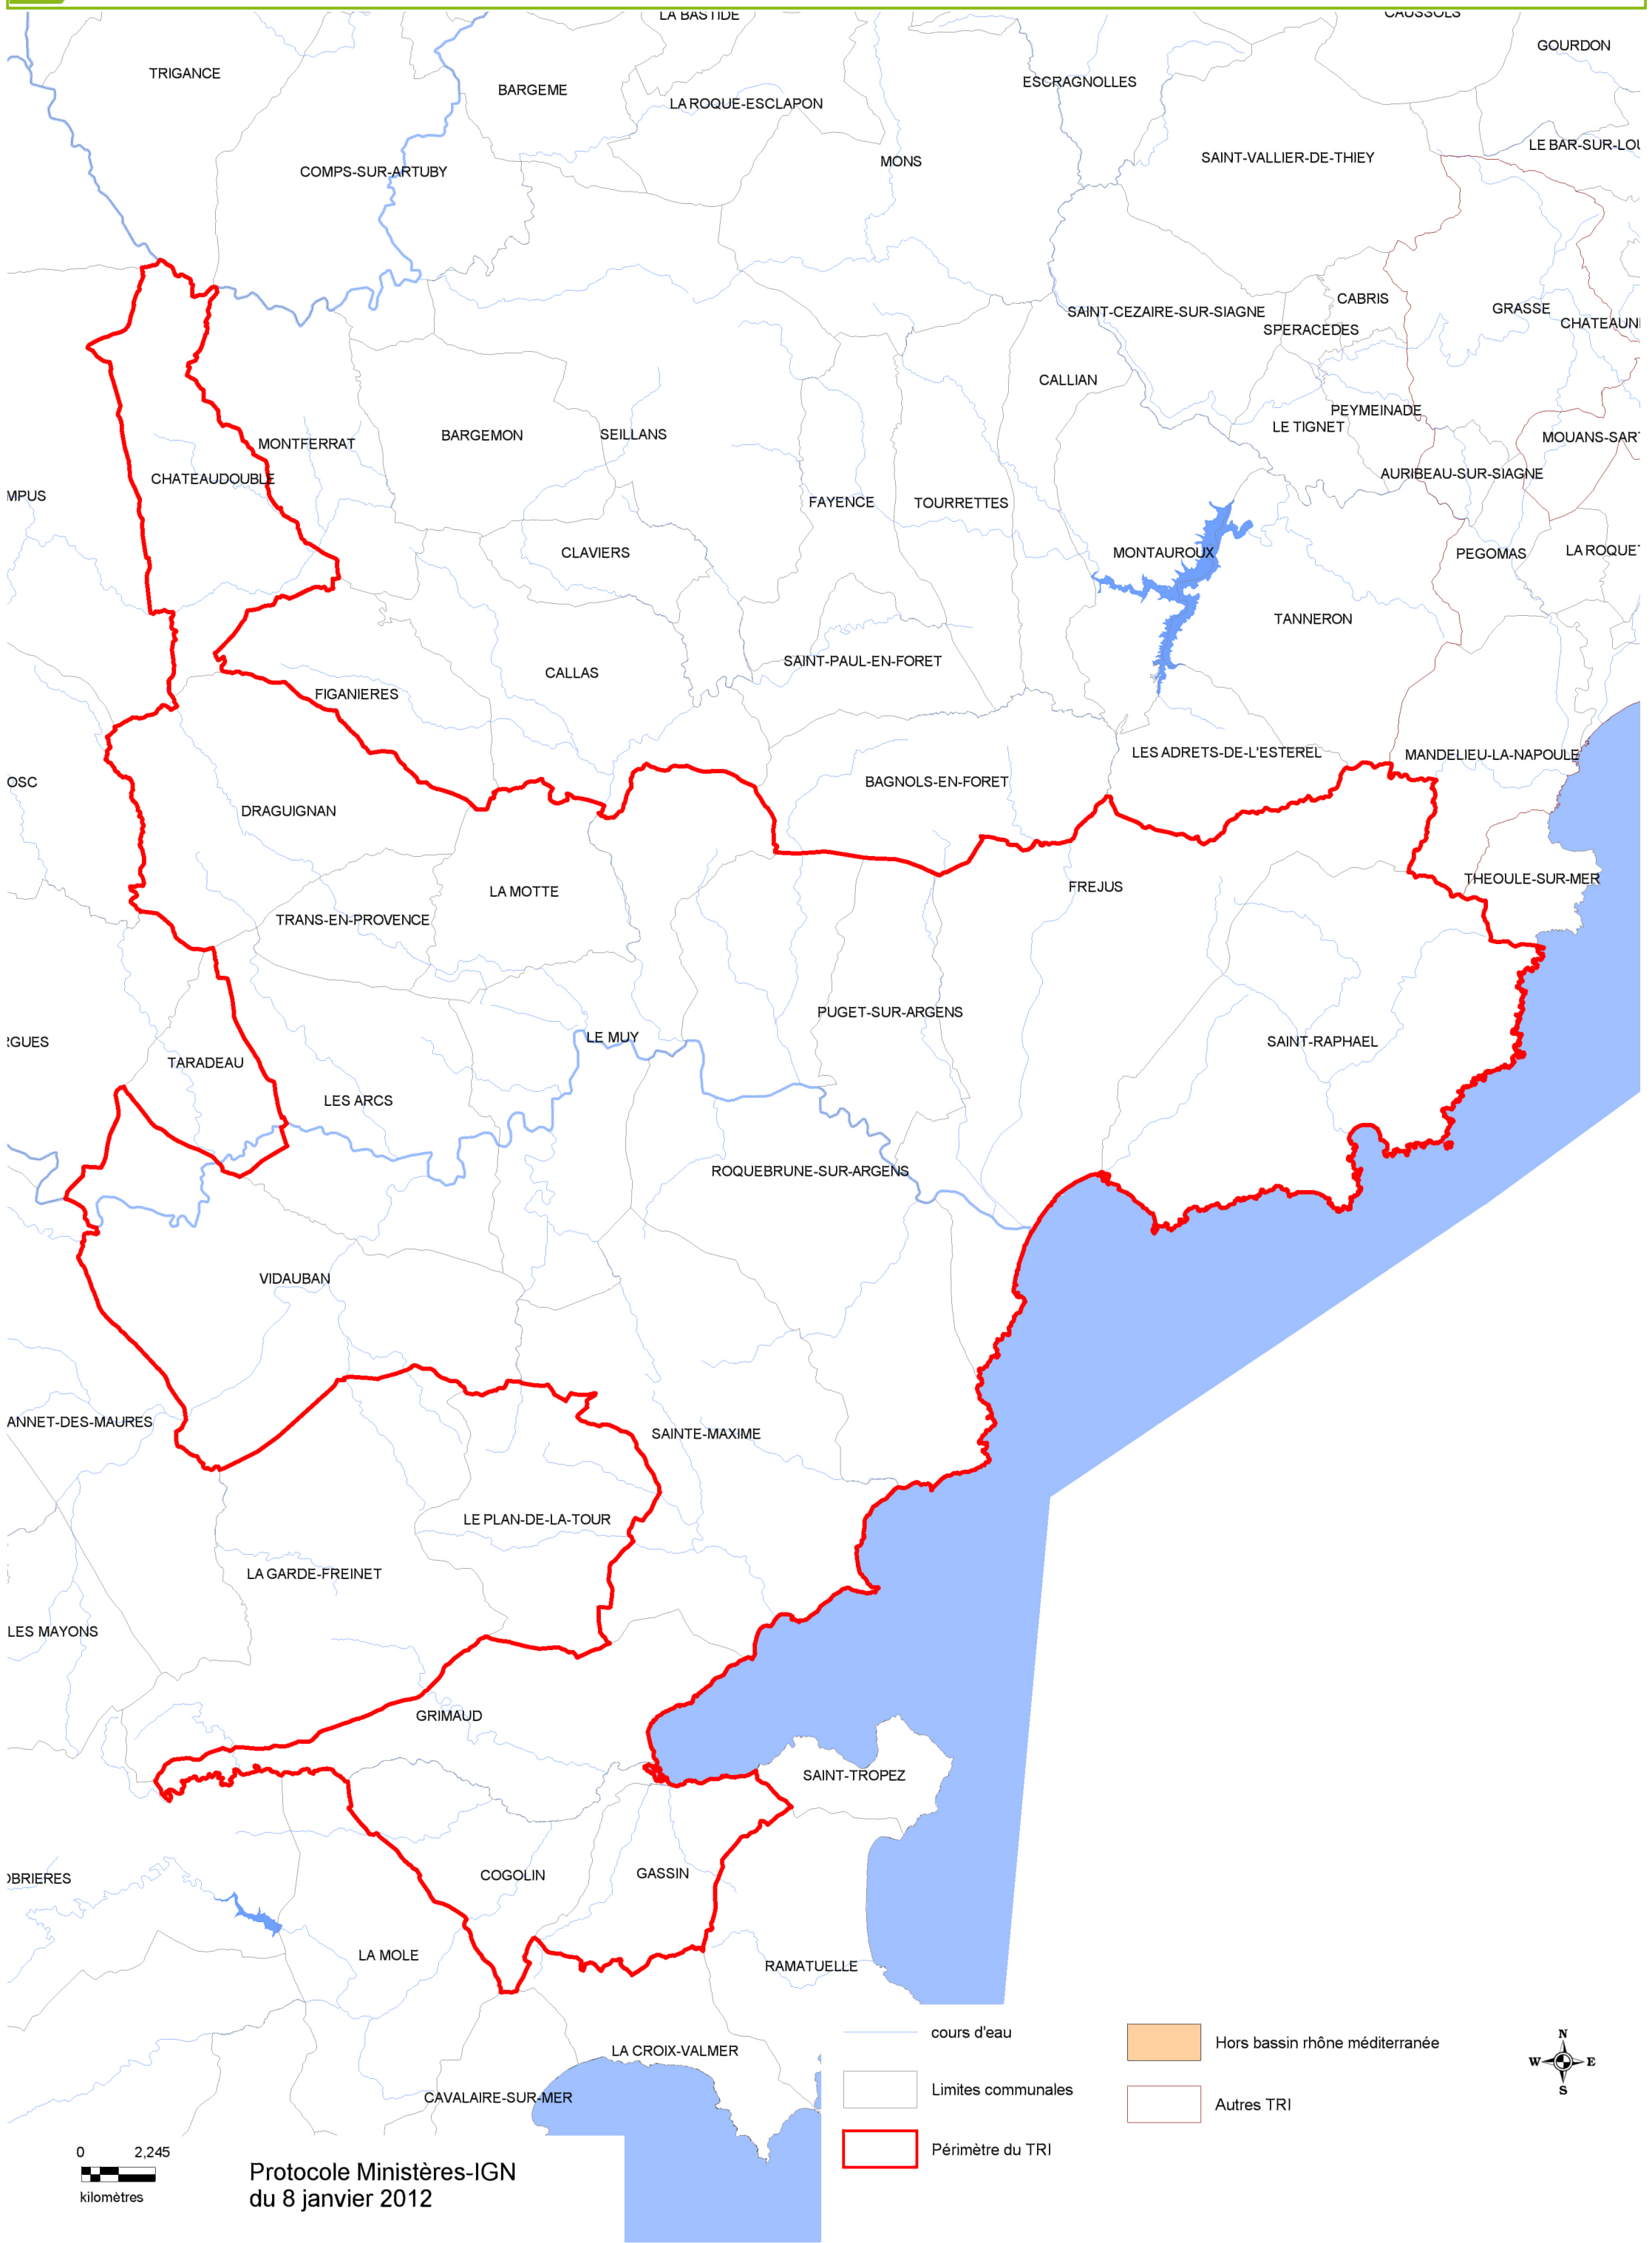

TRI Est-Var : Carte de situation des communes concernées

0 2,245
kilomètres

Protocole Ministères-IGN
du 8 janvier 2012