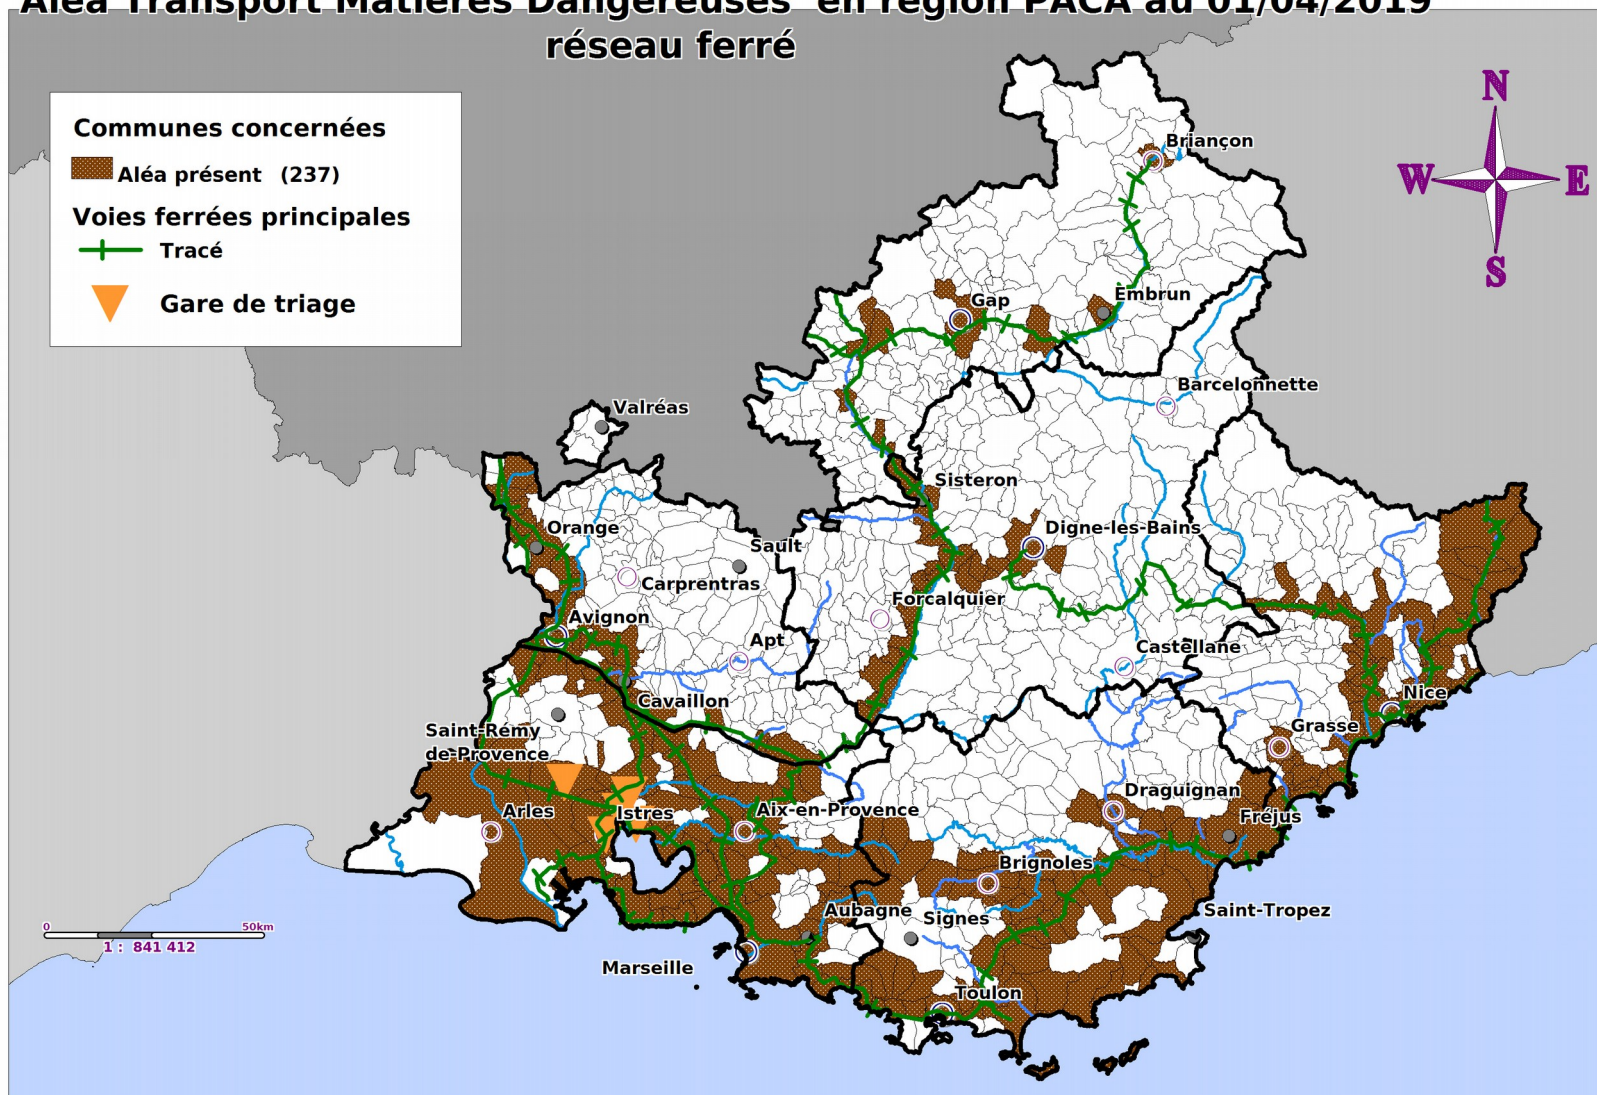

Aléa Transport Matières Dangereuses en région PACA au 01/04/2019 réseau ferré