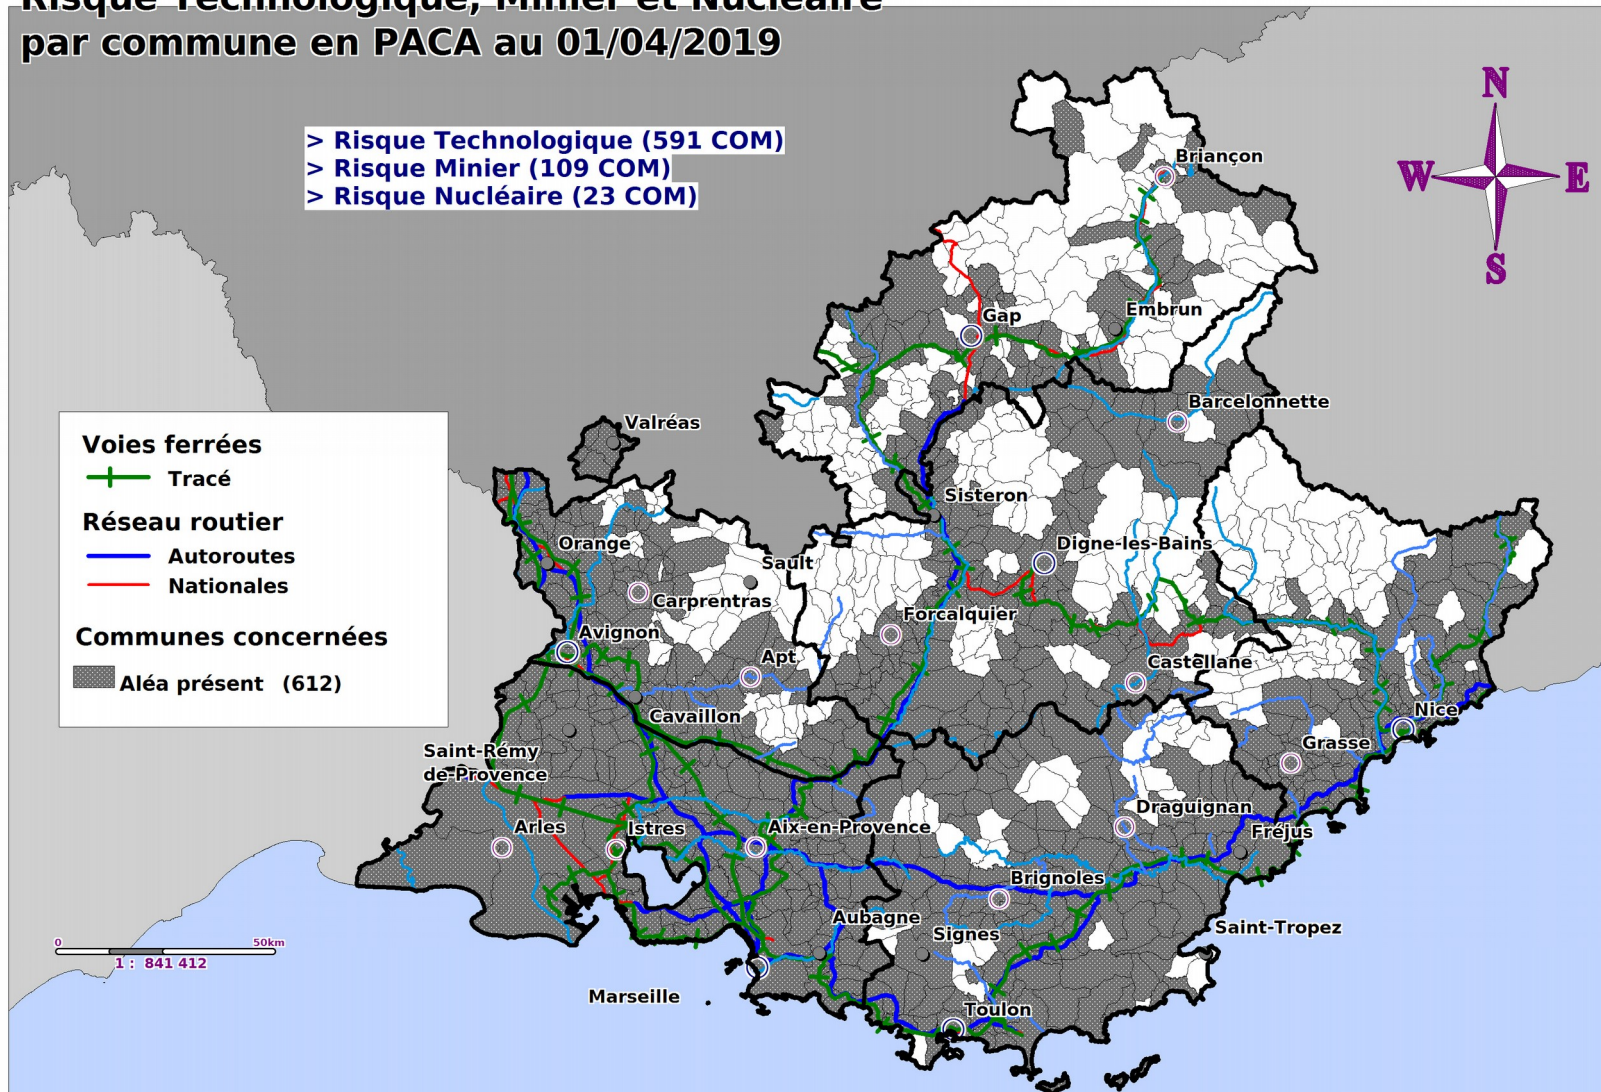

Risque Technologique, Minier et Nucléaire par commune en PACA au 01/04/2019