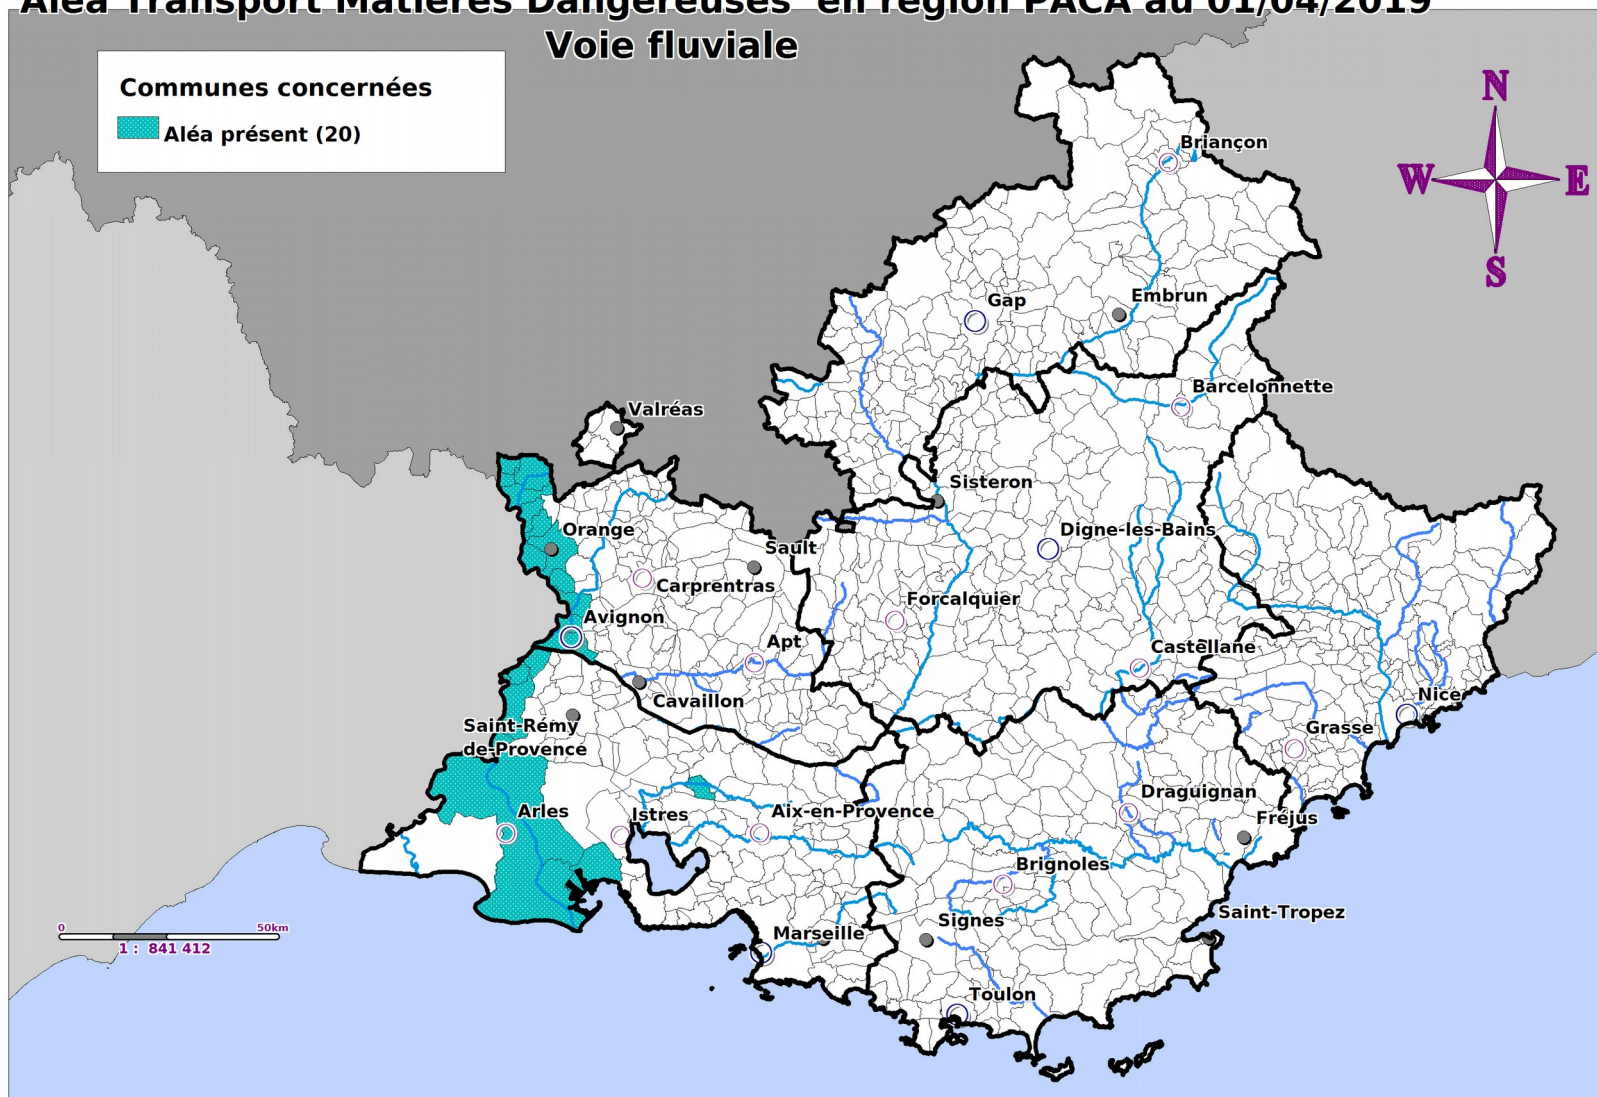

Aléa Transport Matières Dangereuses en région PACA au 01/04/2019 Voie fluviale