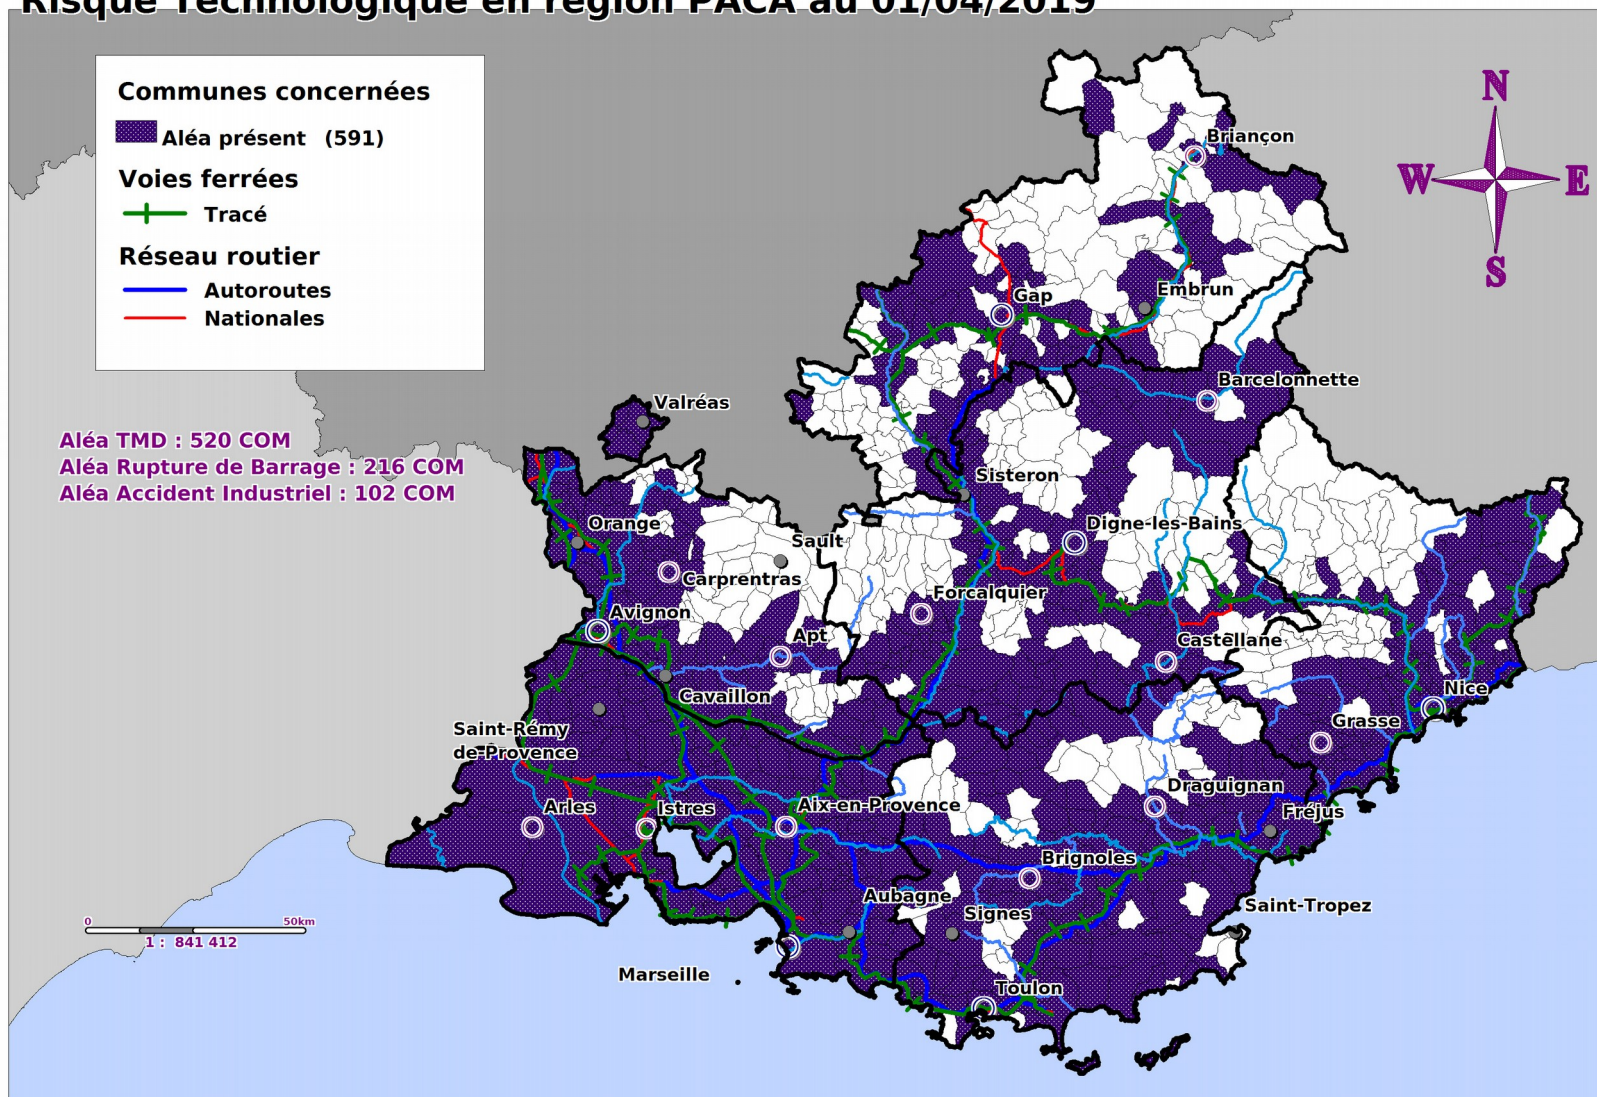

Risque Technologique en région PACA au 01/04/2019