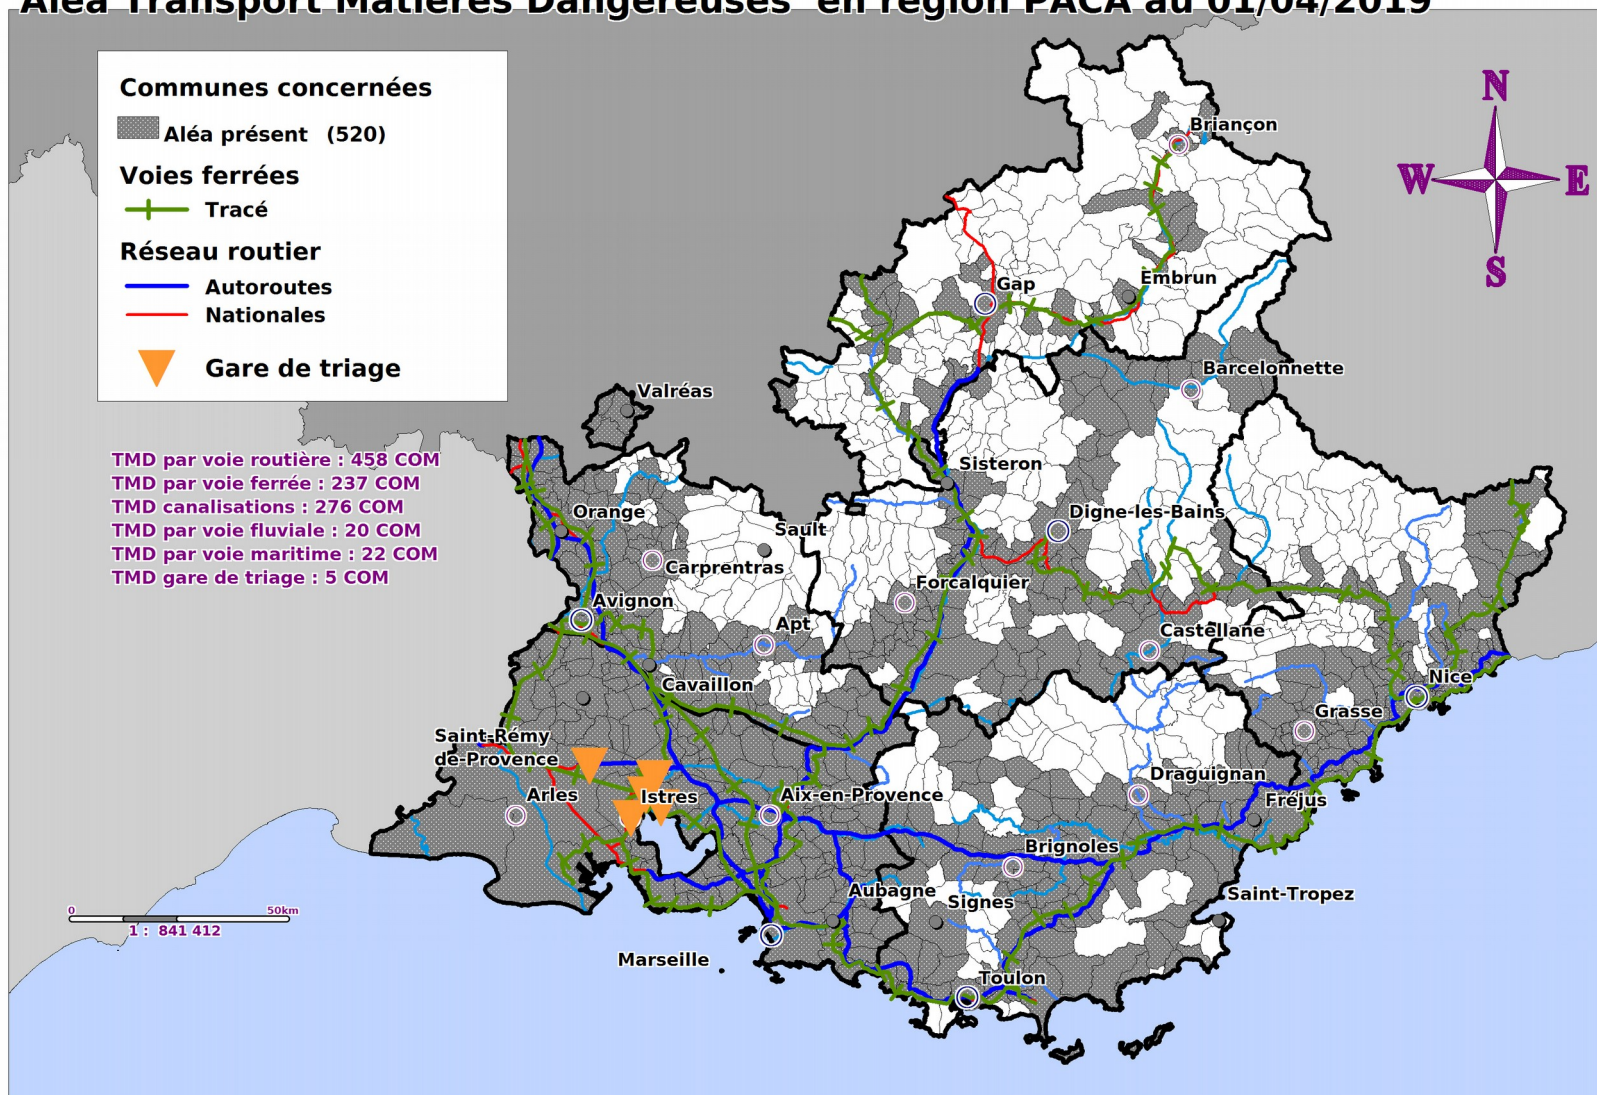

Aléa Transport Matières Dangereuses en région PACA au 01/04/2019