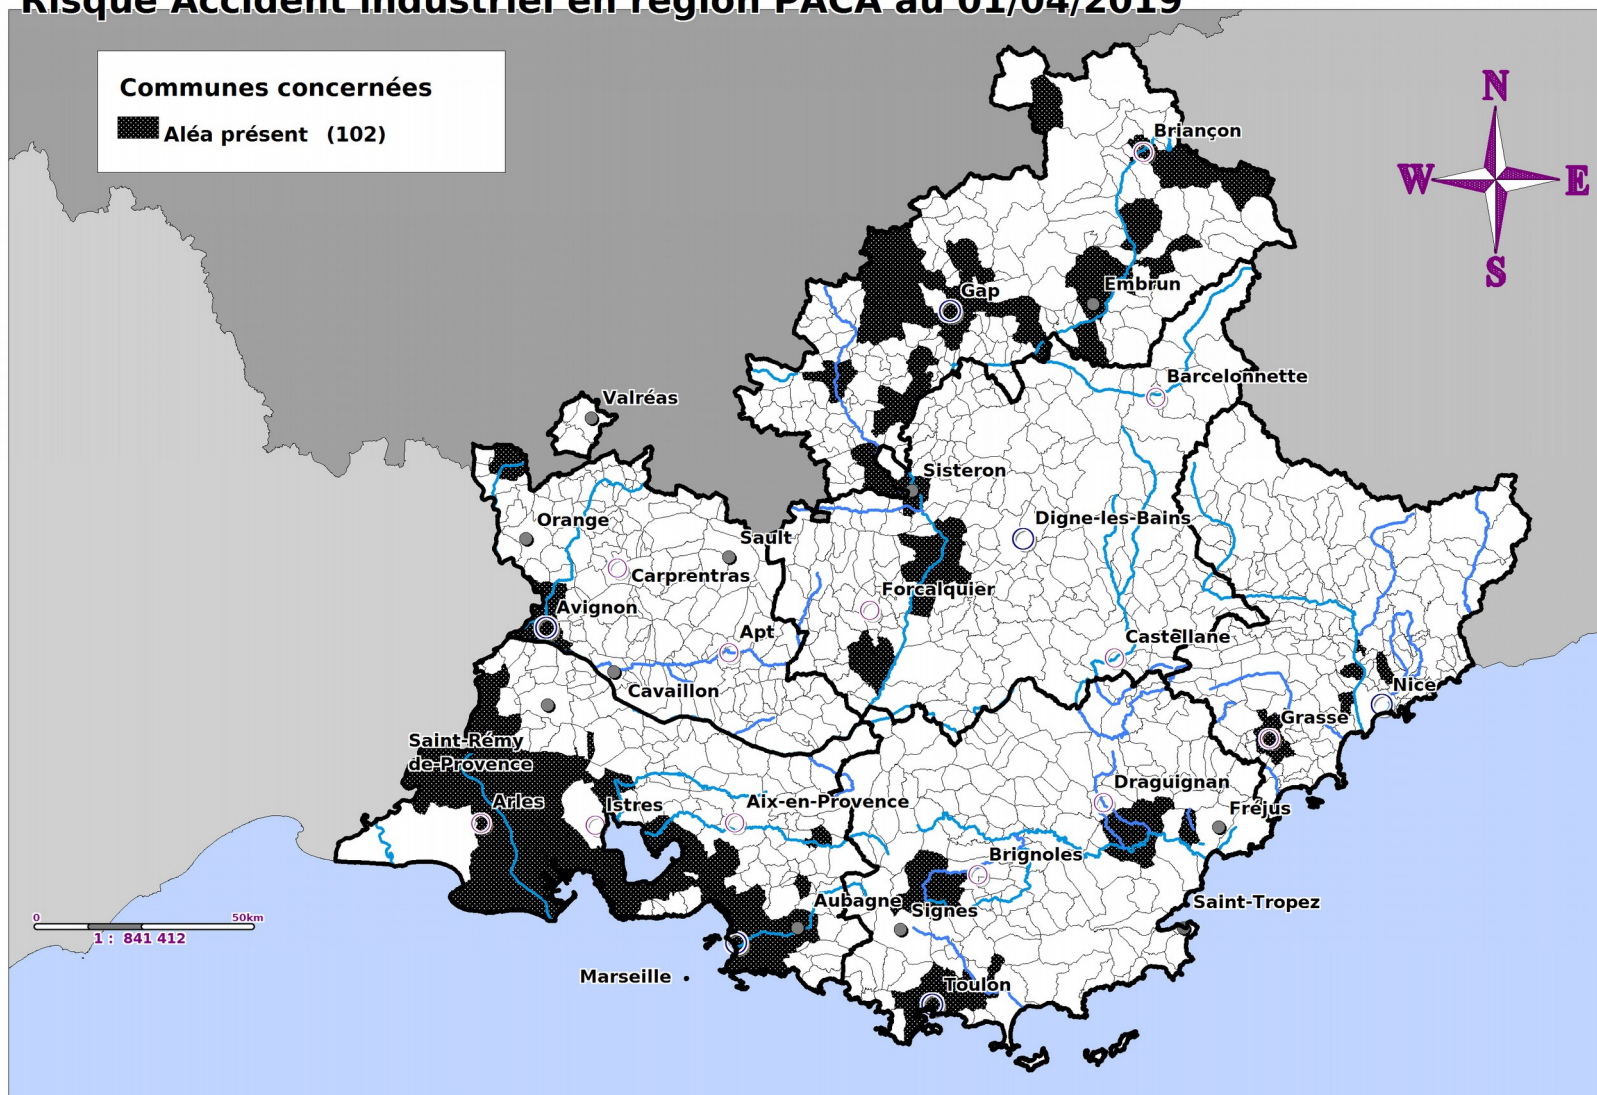

Risque Accident industriel en région PACA au 01/04/2019