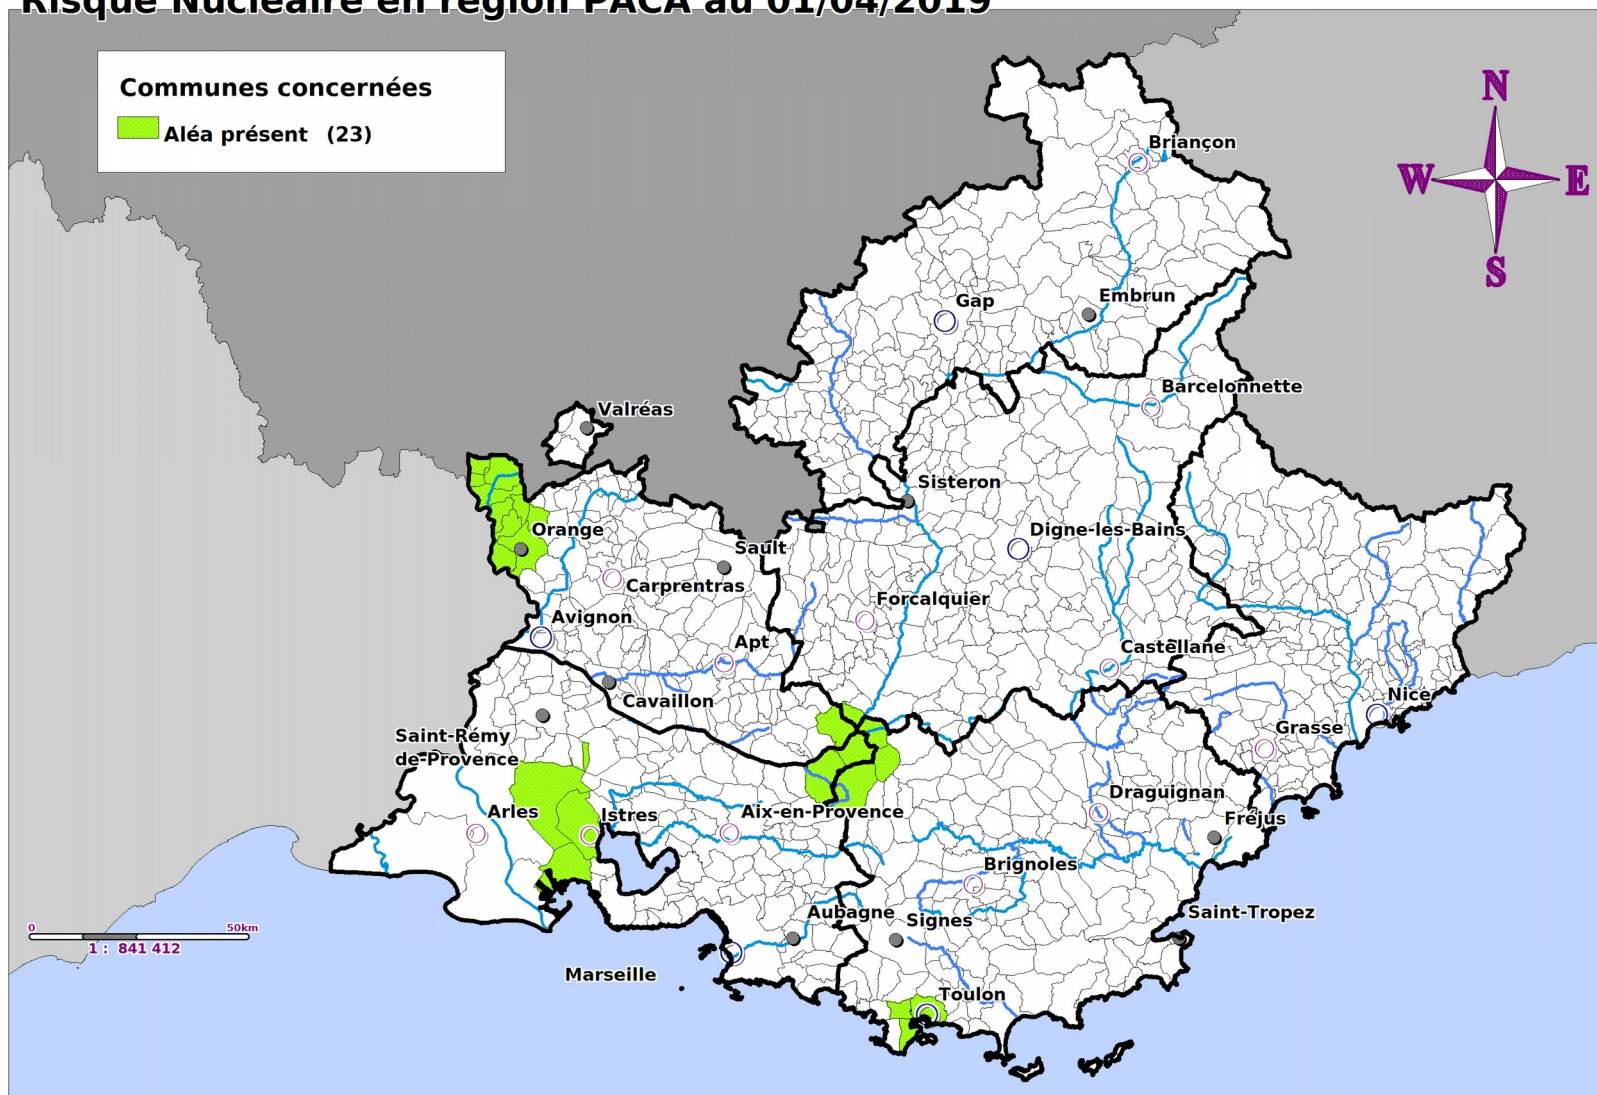

Risque Nucléaire en région PACA au 01/04/2019