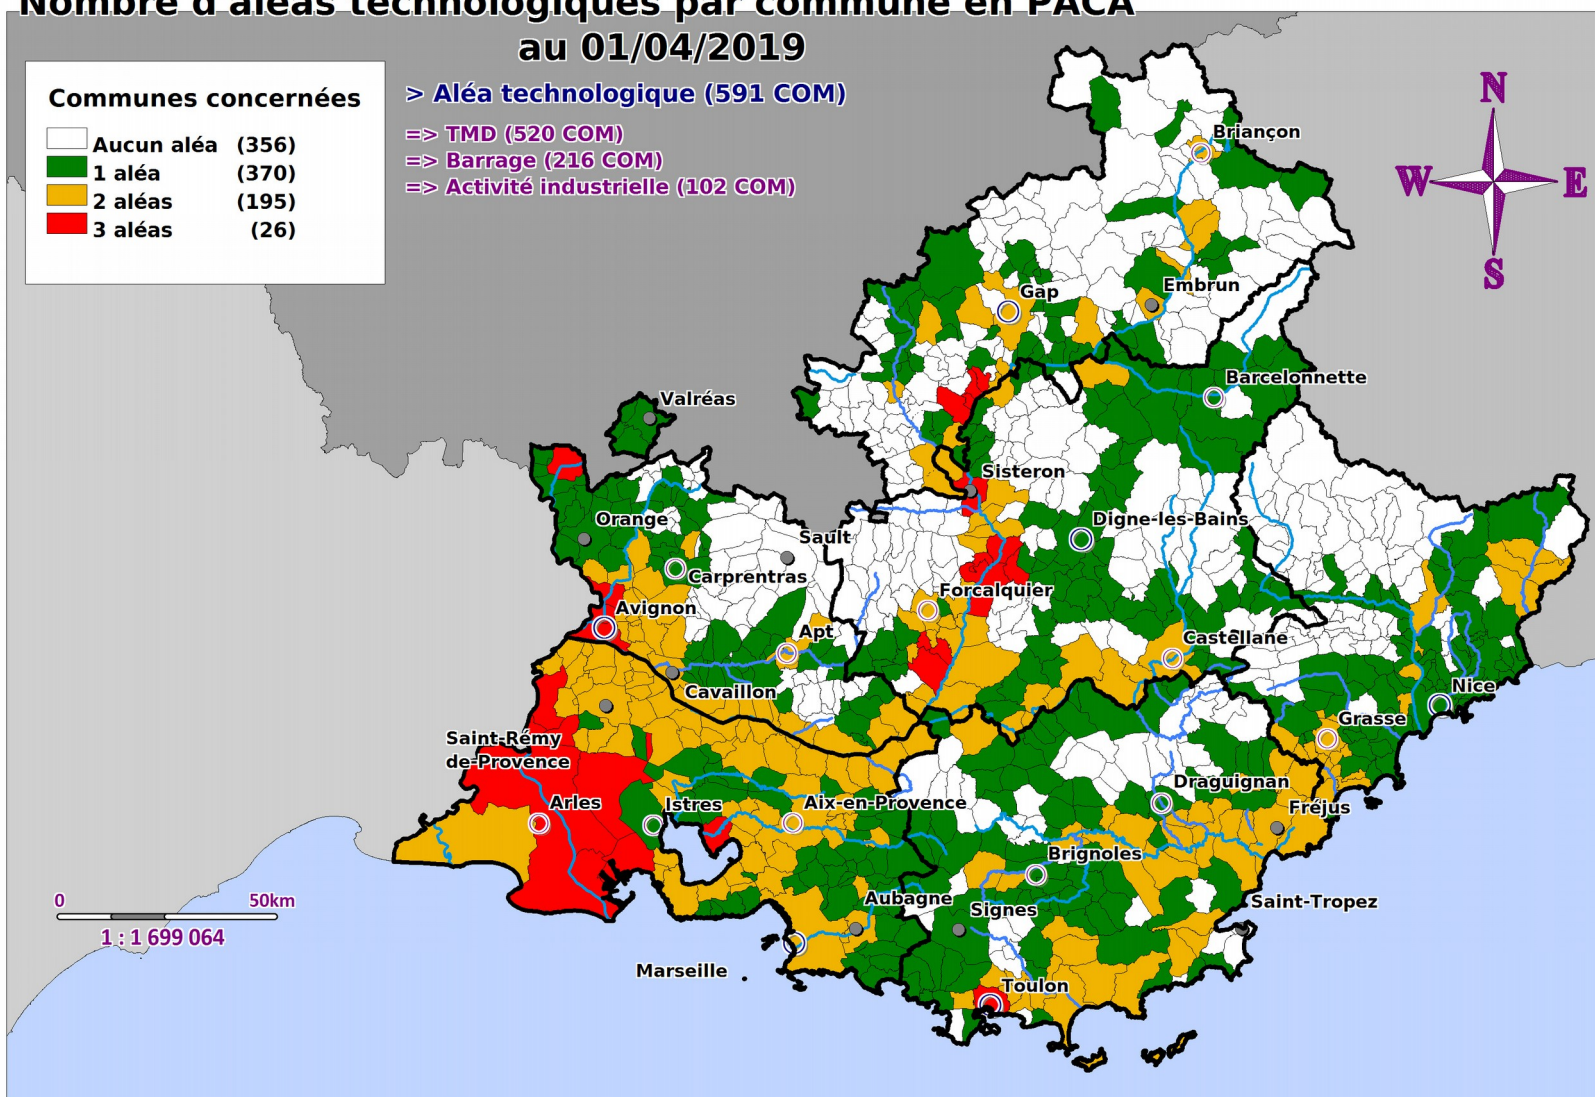

Nombre d'aléas technologiques par commune en PACA au 01/04/2019