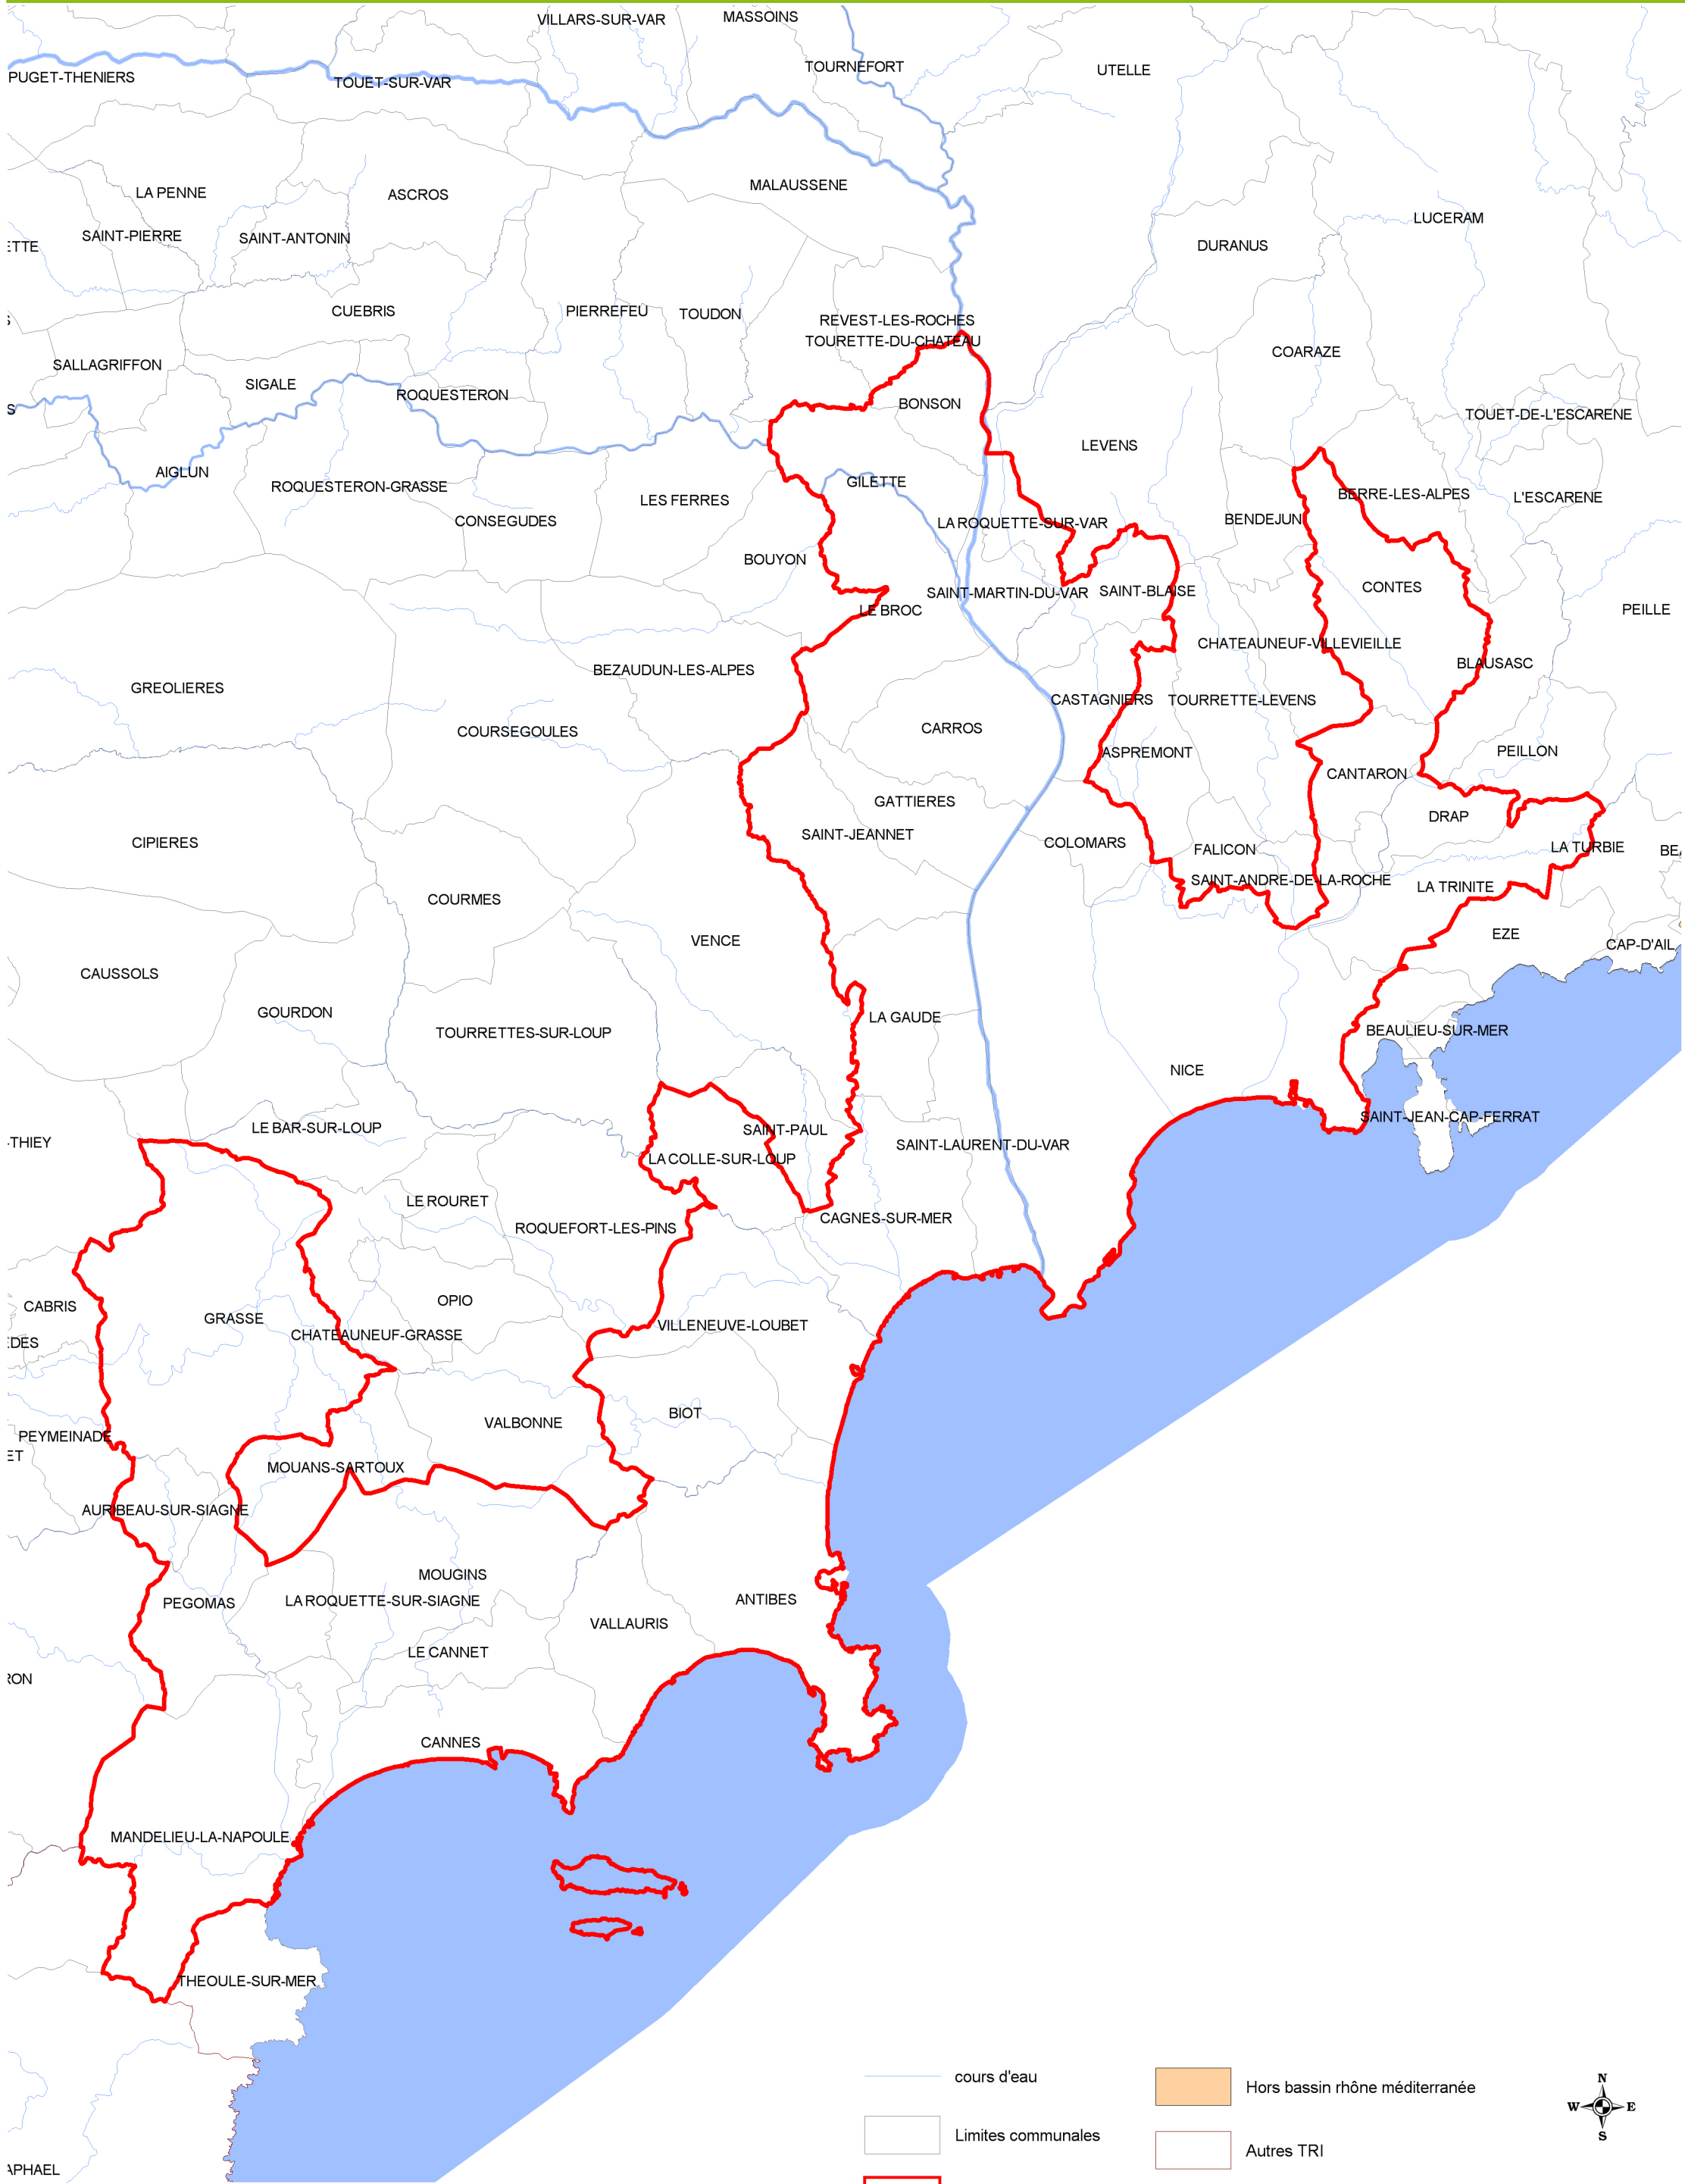

TRI de Nice - Cannes - Mandelieu : Carte de situation des communes concernées

-  cours d'eau
-  Hors bassin rhône méditerranéenne
-  Limites communales
-  Autres TRI
-  Périmètre du TRI

0 1,981
kilomètres